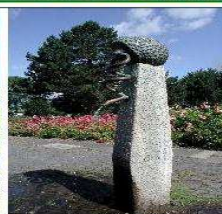

**Nachmittagsausflug in den
Kölner Rheinpark incl.
Fahrt mit der Rheinbahn**