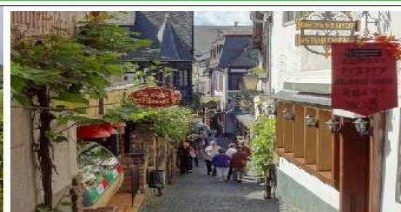

# Ausflüge im Mai 2018

**Ausflug 1: Freitag, 04.05.2018 Abfahrt: 13:00 Uhr**

**Nachmittagsausflug zum  
Kaffeetrinken in der  
Orangerie des  
Schloss Menten / Sieg**

**Ausflug 2: Dienstag, 08.05.2018 Abfahrt: 08:45 Uhr**

**Tagesausflug  
an den Mittelrhein  
Niederwalddenkmal  
Winzerexpress und  
Drosselgasse Rudesheim**

**Ausflug 3: Donnerstag 24.05.2018 Abfahrt: 13:00 Uhr**

**Nachmittagsausflug zum  
Dreifelder Weiher im Westerwald  
mit Verzehrpause im "Haus am See"**

**Ausflug 4: Mittwoch 30.05.2018 Abfahrt: 13:00 Uhr**

**Nachmittagsausflug in den  
Kölner Rheinpark incl.  
Fahrt mit der Rheinbahn**